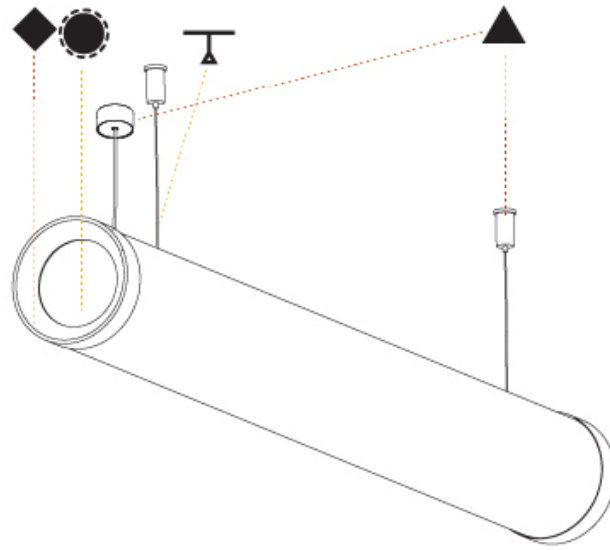

BUNGA PLUS SUSPENSION

A30704-

PROJECT

TYPE

SPECIFIER

QUANTITY

DATE

A